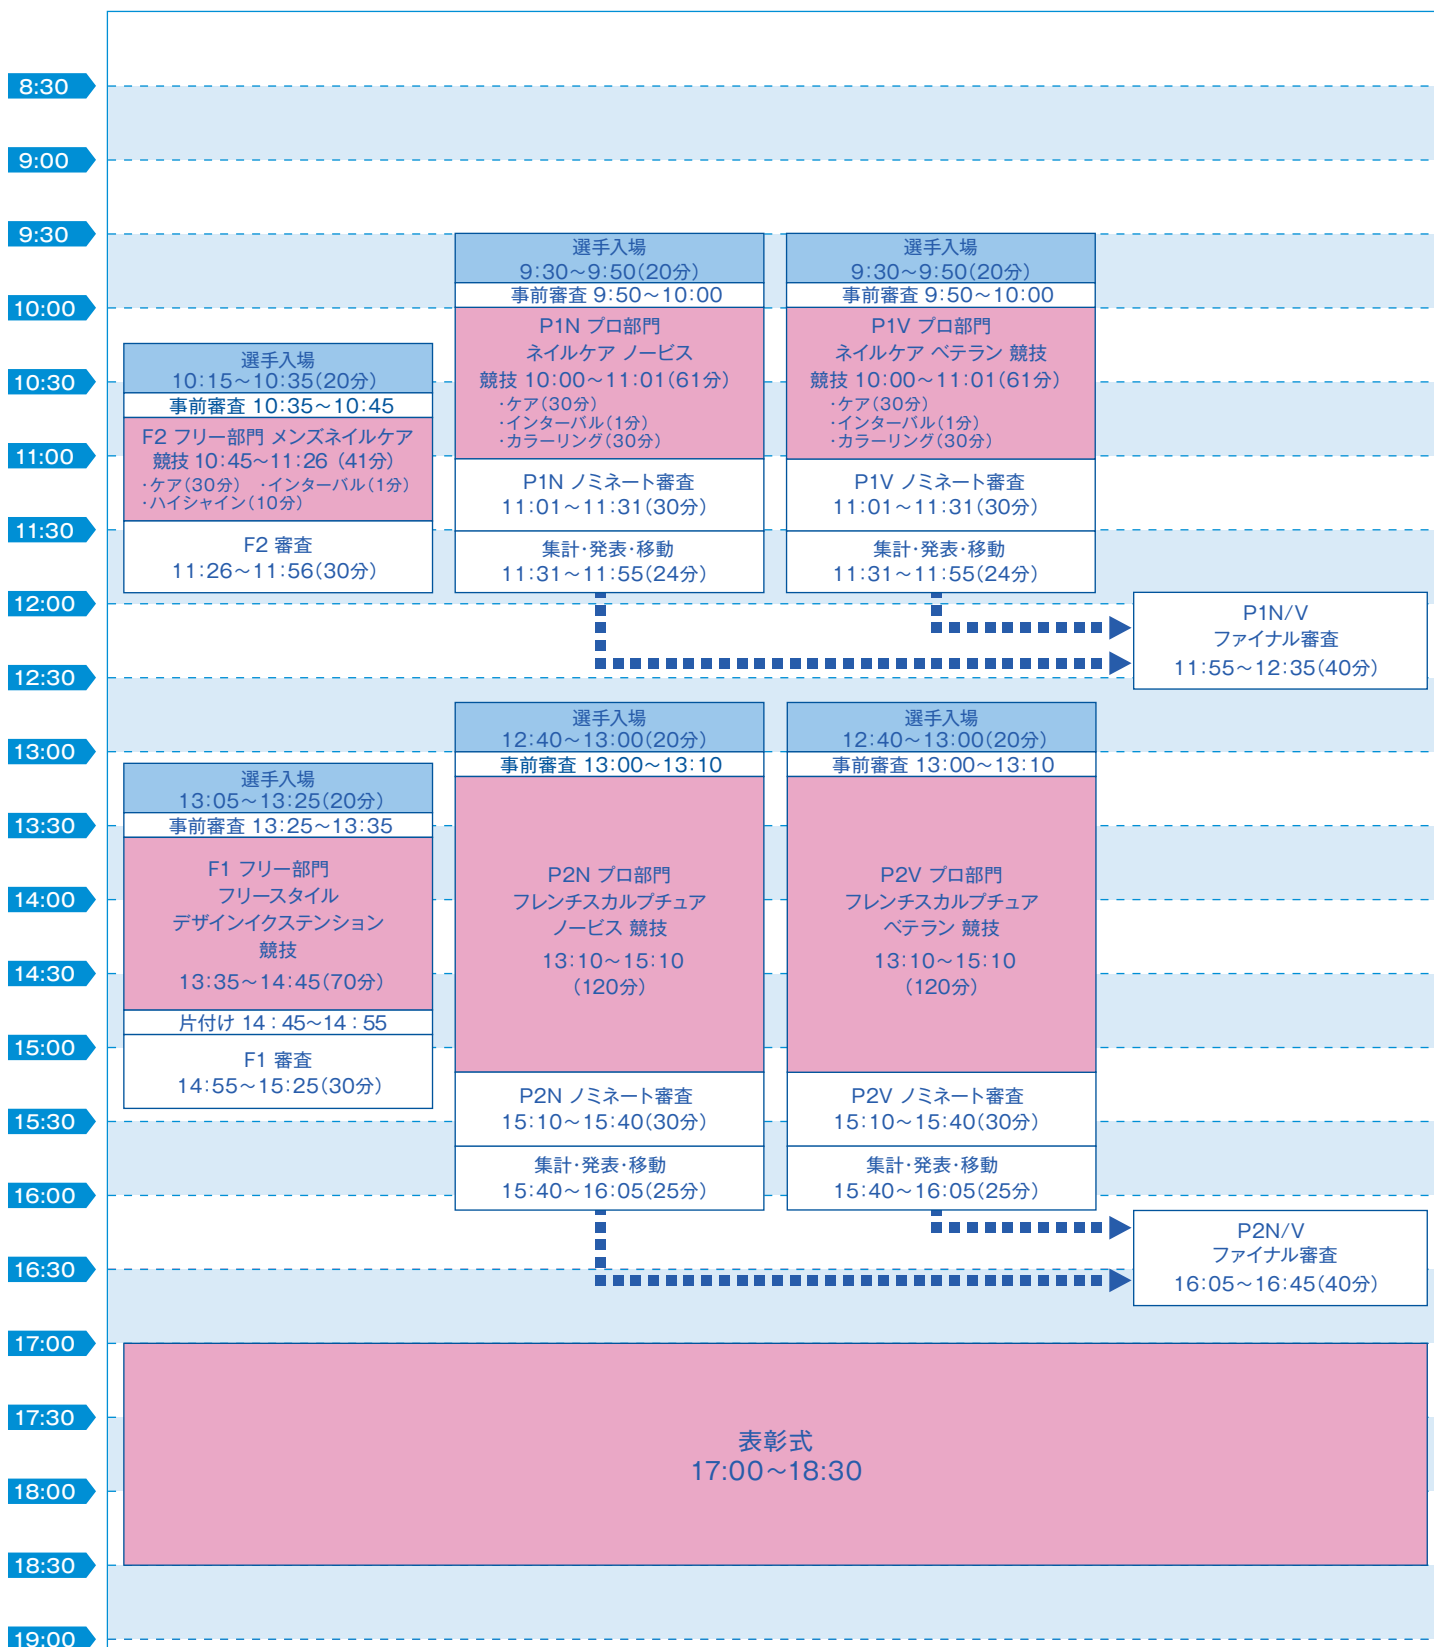

第1日 7月8日(日)

第2日 7月9日(月)

※受付はありません。出欠確認・事前審査までにモデルとともに着席してください。

※表彰は、競技実施日に行います。(アジアカップ、アートチップアワードの表彰は2日目<9日>に行います)

※詳細は、後日郵送いたします。「出場のご案内」にてお知らせいたします。また、当日の競技進行上、時間が若干前後する場合がありますのであらかじめご了承ください。

※2種目以上エントリーされる方は競技時間と審査時間を十分確認の上モデルをご手配ください。また、審査時間が延びる場合があることも考慮してください。