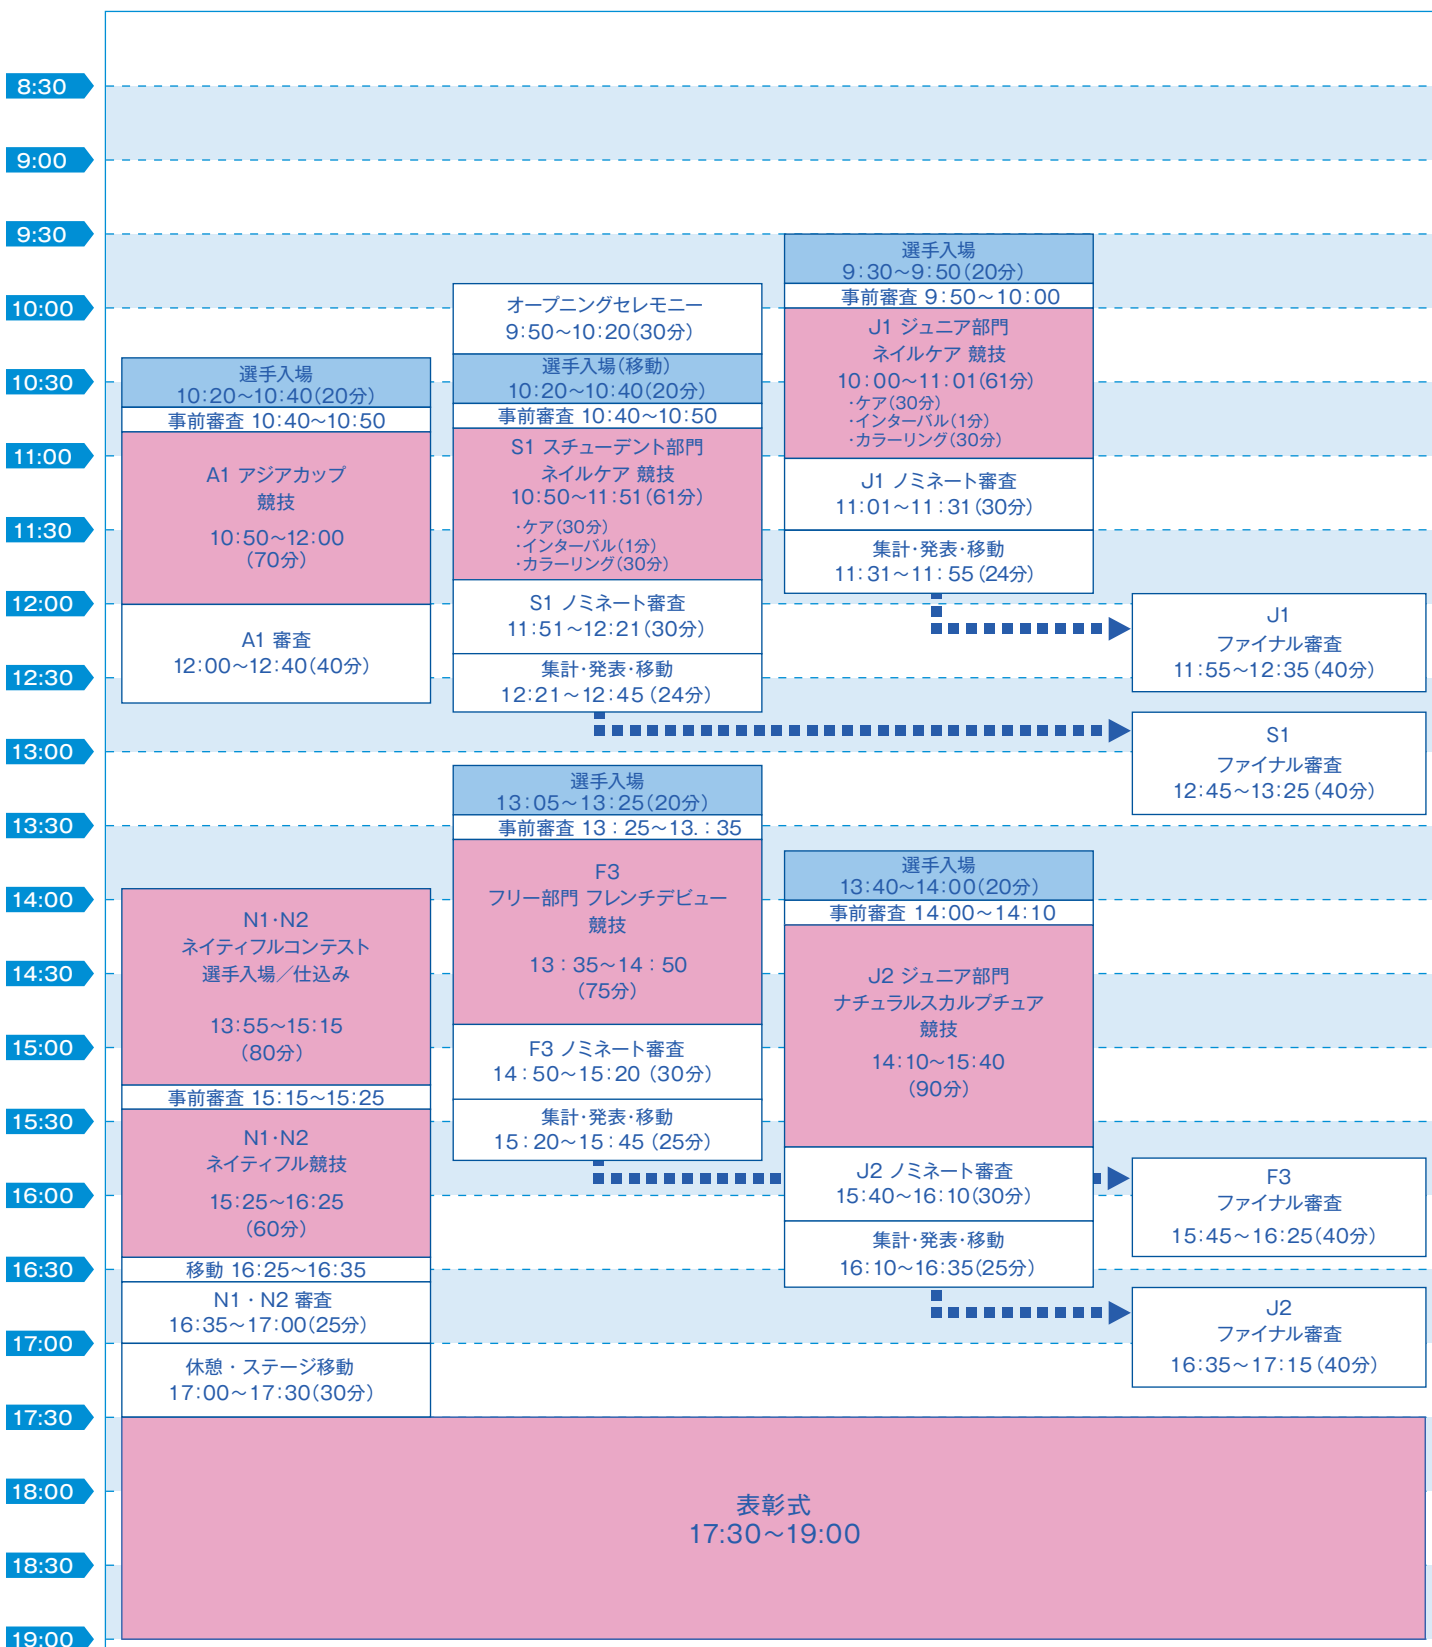

第1日 7月8日(日)

第2日 7月9日(月)

※受付はありません。出欠確認・事前審査までにモデルとともに着席してください。

※表彰は、競技実施日に行います。(アジアカップ、アートチップアワードの表彰は2日目<9日>に行います)

※詳細は、後日郵送いたします。「出場のご案内」にてお知らせいたします。また、当日の競技進行上、時間が若干前後する場合がありますのであらかじめご了承ください。

※2種目以上エントリーされる方は競技時間と審査時間を十分確認の上モデルをご手配ください。また、審査時間が延びる場合があることも考慮してください。